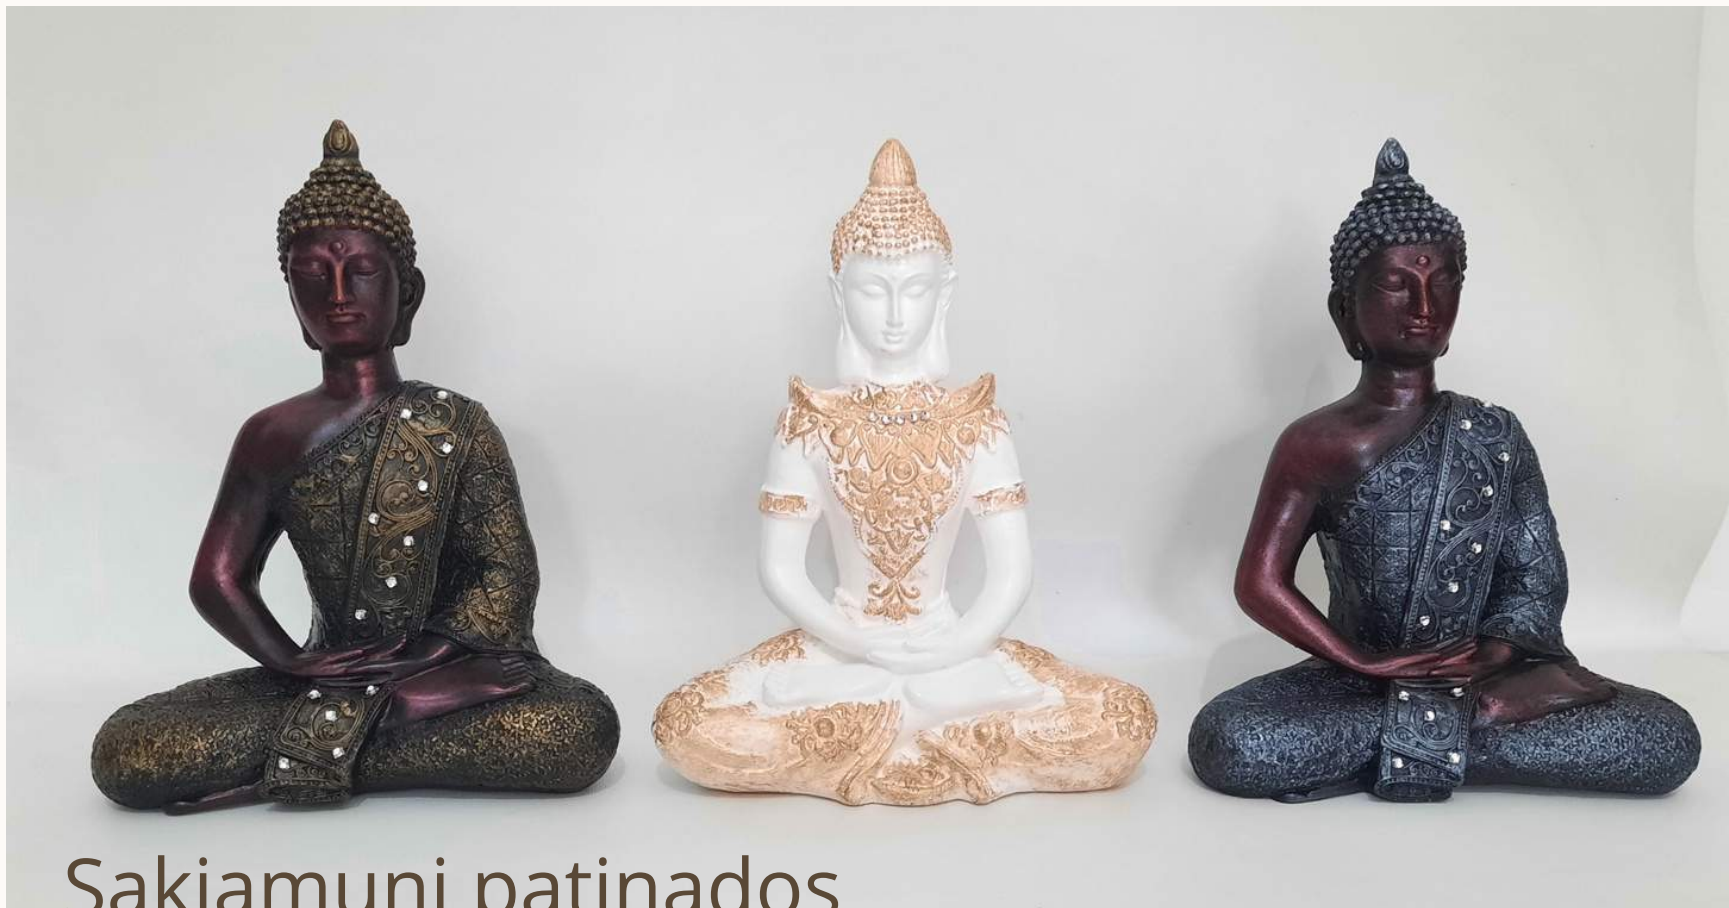

Montaña

Colgante Mural \$ 2.400

Cascada Mano

Buda portavela / Ganesha

TIENDA DECO

PERFUMISTICA

Simbólica

Sakiamuni patinados